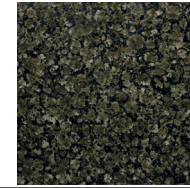

## Graniitit

TK-402  
Balmoral Red

TK-403  
Baltic Brown

TK-417  
Emerald Pearl

TK-423  
Blue Pearl

TK-427  
Nero Assoluto

TK-427S  
Nero Assoluto, satiini

TK-464  
Kuru Grey