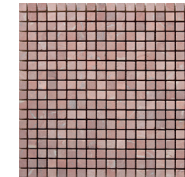

TK-225PM
Rosso Alicante