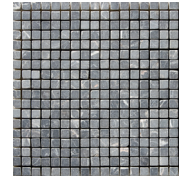

## Marmorimosaiikit

TK-211  
Rantakivi

TK-2341F *kiiltävä*  
Bianco Carrara ruotokuvio

TK-2342F *matto*  
Bianco Carrara ruotokuvio

TK-113Q  
Bianco Carrara kuusikulma

TK-120CM  
Botticino Classico Crazy

TK-127  
Calcatta Oro kuusikulma

TK-205CM  
Ramona Brown Crazy

TK-205PM  
Ramona Brown

TK-205TM  
Ramona Brown

TK-214PM  
Green Opal

TK-214TM  
Green Opal

TK-216PM  
Honey Onyx

TK-216TM  
Honey Onyx

TK-217PM  
Oriental Emberador