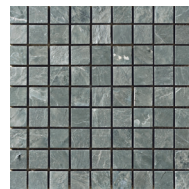

TK-609PL
Green Slate