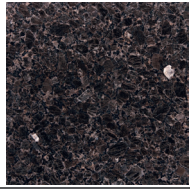

TK-542
Marron Imperial