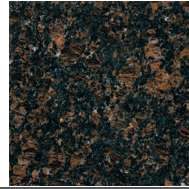

## Graniitit

TK-402  
Balmoral Red

TK-403  
Baltic Brown

TK-417  
Emerald Pearl

TK-423  
Blue Pearl

TK-427  
Nero Assoluto

TK-427S  
Nero Assoluto, satiini

TK-464  
Kuru Grey

TK-495  
Baltic Green

TK-496  
Aurora

TK-529  
Star Galaxy

TK-542  
Marron Imperial

TK-554  
Harmaa Helmi

TK-555  
Musta Helmi

TK-568  
Stormy Black

TK-586  
Antikki Pronssi