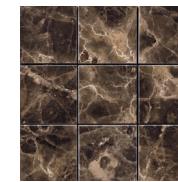

## Marmorit

TK-113  
Bianco Carrara C

TK-113N  
Bianco Carrara C

TK-120  
Botticino Classico

TK-120N  
Botticino Classico

TK-139  
Nero Marquina

TK-139N  
Nero Marquina

TK-155  
Estremoz Claro

TK-155N  
Estremoz Claro

TK-175  
Verde Guatemala

TK-175N  
Verde Guatemala

TK-201  
Crema Marfil

TK-201N  
Crema Marfil

TK-205  
Ramona Brown

TK-205N  
Ramona Brown

## Marmorimosaiikit

TK-211  
Rantakivi

TK-2341F *kiiltävä*  
Bianco Carrara ruotokuvio

TK-2342F *matto*  
Bianco Carrara ruotokuvio

TK-113Q  
Bianco Carrara kuusikulma

TK-120CM  
Botticino Classico Crazy

TK-127  
Calcatta Oro kuusikulma