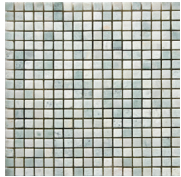

TK-155N  
Estremoz Claro

TK-175  
Verde Guatemala

TK-175N  
Verde Guatemala

TK-201  
Crema Marfil

TK-201N  
Crema Marfil

TK-205  
Ramona Brown

TK-205N  
Ramona Brown

## Marmorimosaiikit

TK-211  
Rantakivi

TK-2341F *kiiltävä*  
Bianco Carrara ruotokuvio

TK-2342F *matto*  
Bianco Carrara ruotokuvio

TK-113Q  
Bianco Carrara kuusikulma

TK-120CM  
Botticino Classico Crazy

TK-127  
Calcatta Oro kuusikulma

TK-205CM  
Ramona Brown Crazy

TK-205PM  
Ramona Brown

TK-205TM  
Ramona Brown

TK-214PM  
Green Opal

TK-214TM  
Green Opal

TK-216PM  
Honey Onyx

TK-216TM  
Honey Onyx

TK-217PM  
Oriental Emberador