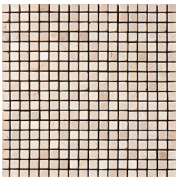

## Marmorimosaiikit

TK-211  
Rantakivi

TK-2341F *kiiltävä*  
Bianco Carrara ruotokuvio

TK-2342F *matto*  
Bianco Carrara ruotokuvio

TK-113Q  
Bianco Carrara kuusikulma

TK-120CM  
Botticino Classico Crazy

TK-127  
Calcatta Oro kuusikulma

TK-205CM  
Ramona Brown Crazy

TK-205PM  
Ramona Brown

TK-205TM  
Ramona Brown

TK-214PM  
Green Opal

TK-214TM  
Green Opal

TK-216PM  
Honey Onyx

TK-216TM  
Honey Onyx

TK-217PM  
Oriental Emberador

TK-217TM  
Oriental Emberador

TK-225PM  
Rosso Alicante

TK-225TM  
Rosso Alicante

TK-231PM  
Crema Marfil

TK-231TM  
Crema Marfil

TK-234PM  
Carrara

TK-234TM  
Carrara

TK-238PM  
Nero Marquina