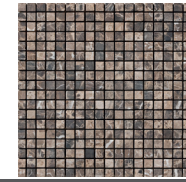

TK-155N  
Estremoz Claro

TK-175  
Verde Guatemala

TK-175N  
Verde Guatemala

TK-201  
Crema Marfil

TK-201N  
Crema Marfil

TK-205  
Ramona Brown

TK-205N  
Ramona Brown

## Marmorimosaiikit

TK-211  
Rantakivi

TK-2341F *kiiltävä*  
Bianco Carrara ruotokuvio

TK-2342F *matto*  
Bianco Carrara ruotokuvio

TK-113Q  
Bianco Carrara kuusikulma

TK-120CM  
Botticino Classico Crazy

TK-127  
Calcatta Oro kuusikulma

TK-205CM  
Ramona Brown Crazy

TK-205PM  
Ramona Brown

TK-205TM  
Ramona Brown

TK-214PM  
Green Opal

TK-214TM  
Green Opal

TK-216PM  
Honey Onyx

TK-216TM  
Honey Onyx

TK-217PM  
Oriental Emberador